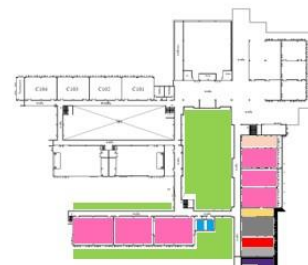

เอกสารประกอบ หมวดที่ 5 สภาพแวดล้อมและความปลอดภัย

[24] แผนผังสำนักงานวิทยาลัยการศึกษา

แผนผังสำนักงานวิทยาลัยการศึกษา

แผนผังแสดงเส้นทาง

วิทยาลัยการศึกษา มหาวิทยาลัยพะเยา ชั้น 1

- จุดที่ทำงานอยู่
- เส้นทางหนีไฟ
- ถังดับเพลิง [Fire Extinguisher]
- ทางหนีไฟ [Fire Exit]
- จุดรวมพล [Assembly point]
- ห้องน้ำ [Toilet]
- บันไดหนีไฟ [Fire exit stairs]

1st FLOOR BUILDING

แผนผังการจัดการสิ่งแวดล้อม

วิทยาลัยการศึกษา มหาวิทยาลัยพะเยา อาคารเรียนรวม ชั้น 1

1st FLOOR BUILDING